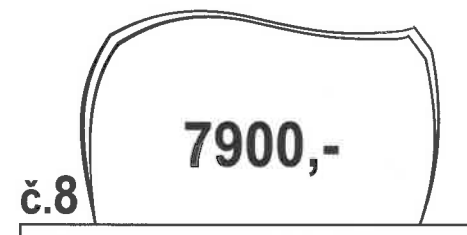

KAMENICTVÍ

DOLNÍ LHOTA 172 (U LUHAČOVIC) PSČ: 763 23 prodejna (PO-PÁ 9:00-15:00)

NEJVĚTŠÍ VELKOOBCHOD POMNÍKŮ V ČR. CENY, KTERÉ NIKDE NENAJDETE.

WWW.POMNIKYZAHUBICKU.CZ

ZHOTOVENÍ PÍSM A VÝBĚR DOPLŇKŮ V SÍDLE FIRMY.

KRYCÍ DESKY NA HROBY OD 10000,- Kč

ROMAN DVOŘÁK

Tel. 775 553 335

E-mail: rddione@seznam.cz