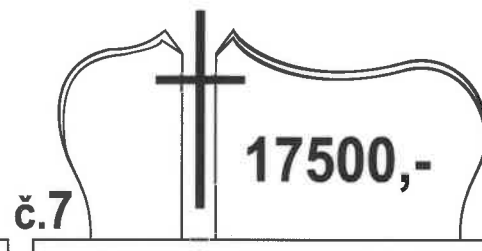

KAMENICTVÍ

DOLNÍ LHOTA 172 (U LUHAČOVIC) PSČ: 763 23 prodejna (PO-PÁ 9:00-15:00)

NEJVĚTŠÍ VELKOOBCHOD POMNÍKŮ V ČR. CENY, KTERÉ NIKDE NENAJDETE.

WWW.POMNIKYZAHUBICKU.CZ

ZHOTOVENÍ PÍSM A VÝBĚR DOPLŇKŮ V SÍDLE FIRMY.

KRYCÍ DESKY NA HROBY OD 10000,- Kč

ROMAN DVOŘÁK

Tel. 775 553 335

E-mail: rddione@seznam.cz