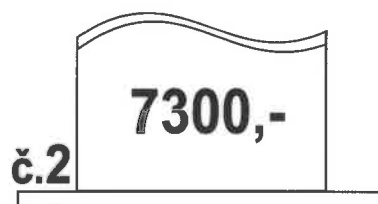

KAMENICTVÍ

DOLNÍ LHOTA 172 (U LUHAČOVIC) PSČ: 763 23 prodejna (PO-PÁ 9:00-15:00)

NEJVĚTŠÍ VELKOOBCHOD POMNÍKŮ V ČR. CENY, KTERÉ NIKDE NENAJDETE.

WWW.POMNIKYZAHUBICKU.CZ

ZHOTOVENÍ PÍSM A VÝBĚR DOPLŇKŮ V SÍDLE FIRMY.

KRYCÍ DESKY NA HROBY OD 10000,- Kč

ROMAN DVOŘÁK

Tel. 775 553 335

E-mail: rddione@seznam.cz