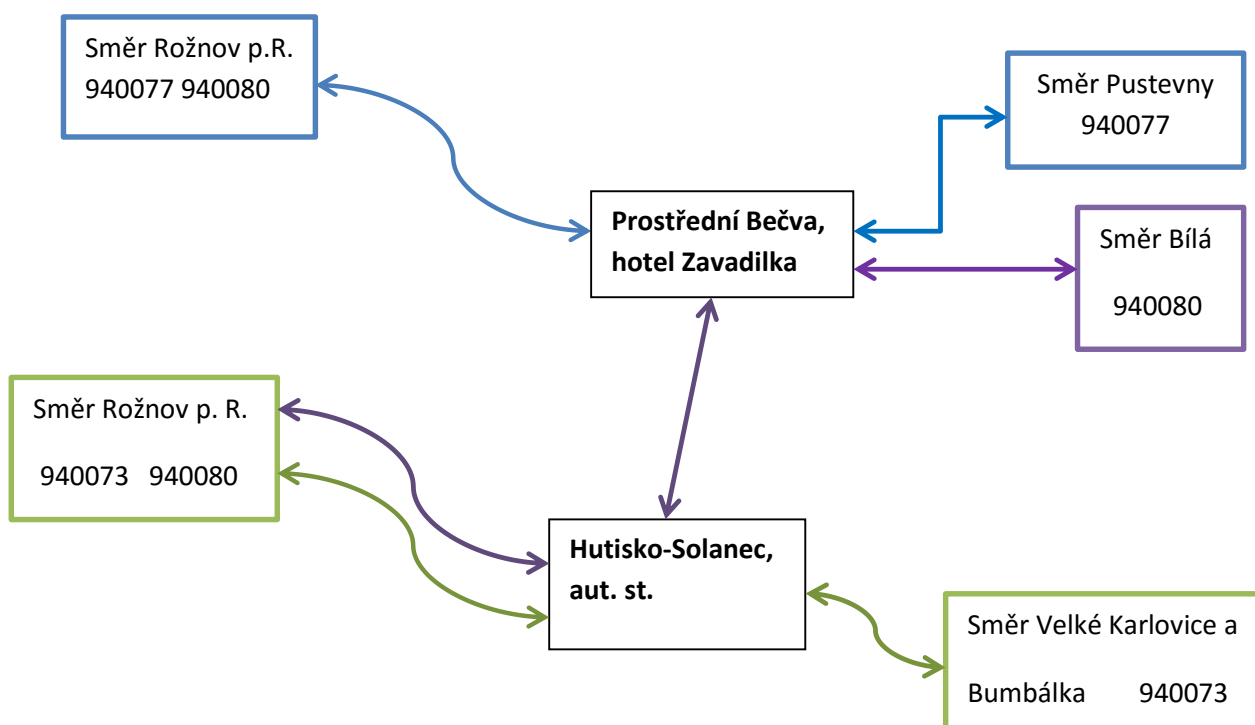

Od začátku platnosti nového jízdního řádu 2015 / 2016 nabízíme našim občanům a návštěvníkům oblasti Hornovsacka nové možnosti cestování na Bumbálku a do oblasti Pustevn a Horní Bečvy. Pro cestující **na Bumbálku** bude **denně** prodloužen jeden autobusový spoj dopravce ČSAD Vsetín a.s. (odjezd Rožnov pod Radhoštěm, aut. st. 10:00, Velké Karlovice, rozc. Soláň 10:49) až na zastávku Bílá, Bumbálka, st. hr. V opačném směru dojde denně k prodloužení spoje téže linky ze zastávky Bílá, Bumbálka, st. hr. (odjezd 12:10).

Pro cestující z Velkých Karlovic do oblasti Pustevn a Horní Bečvy bude o **sobotách a nedělích** nově zajištěn přípoj od spojů, s odjezdem ze zastávky Velké Karlovice, rozc. Soláň, v 7:45 (v sobotu) a v 7:35 (v neděli), v Hutisku-Solanci, aut. st., na spoj linky 940080 **do Bílé** (odjezd 8:30). Od tohoto spoje bude v zastávce Prostřední Bečva, hotel Zavadilka umožněn přestup na autobusový spoj dopravce ČSAD Vsetín a.s. směr **Pustevny** (odjezd 8:36).

Podrobnější jízdní řád a další informace jsou uvedeny na druhé straně.