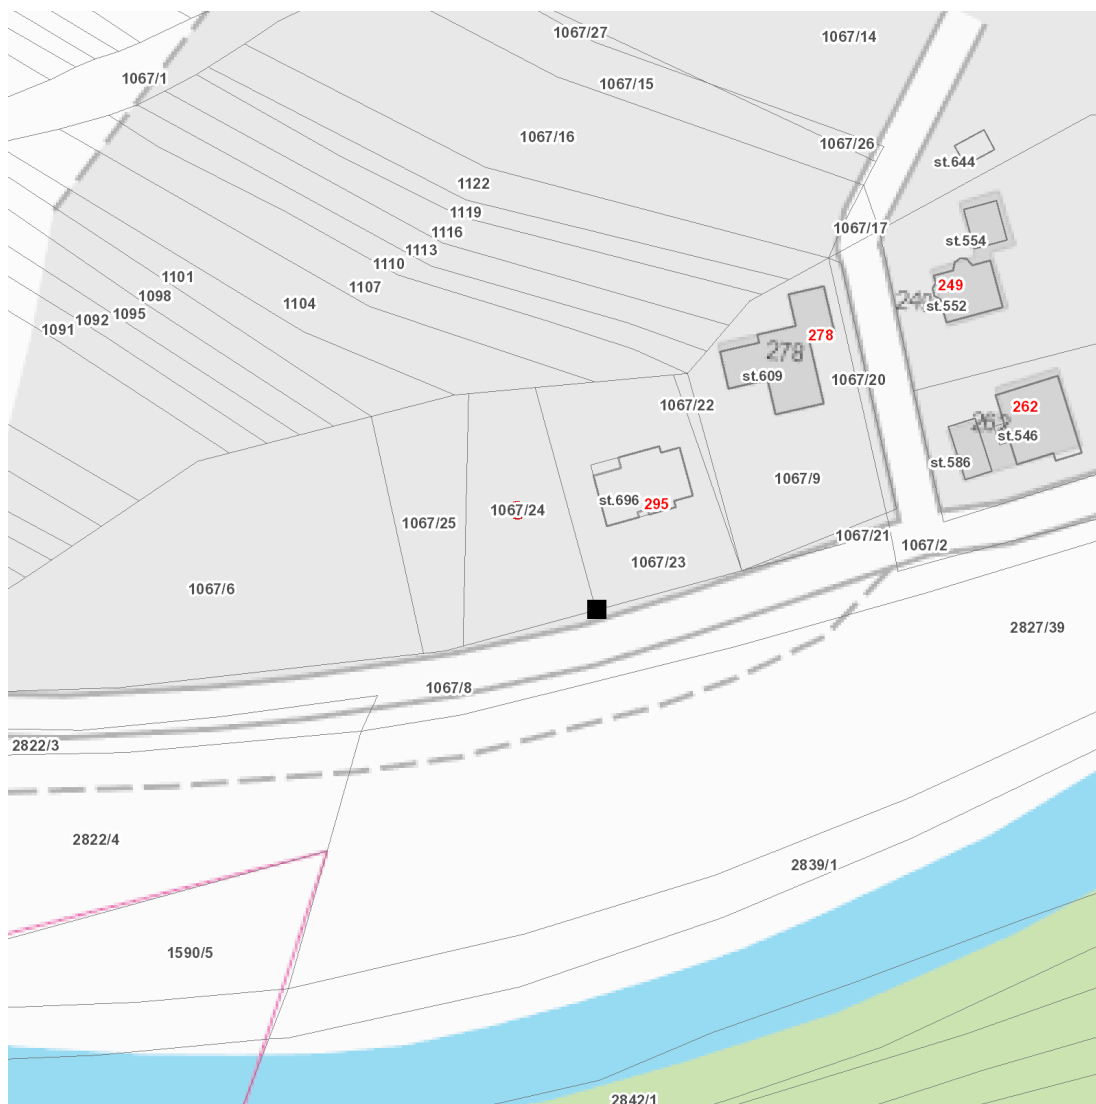

dne **14. 4. 2021** od **7:30** do **14:30** hodin

Plánovaná odstávka zahrnuje tyto lokality:

kat. území **Janová** (kód **657026**): parcelní č. 1067/24

UPOZORNĚNÍ

Dotčené zařízení distribuční soustavy je nutné i v době odstávky považovat za zařízení pod napětím, a proto vás žádáme o dodržení všech zásad bezpečnosti a provedení opatření potřebných k zamezení případných škod na zdraví a majetku. | Provozovatelé výroben elektřiny jsou povinni zajistit přerušení dodávky elektřiny z výroby do vypnutého úseku distribuční soustavy.

dne 14. 4. 2021 od 7:30 do 14:30 hodin**Orientační mapový podklad odstávkou dotčených lokalit****VYSVĚTLIVKY**

- – adresy dotčené odstávkou elektřiny
- – místa připojení k elektrické síti dotčená odstávkou

INFORMACE ZASLÁNA

IDDS: wh5b6qj (Obec Janová)