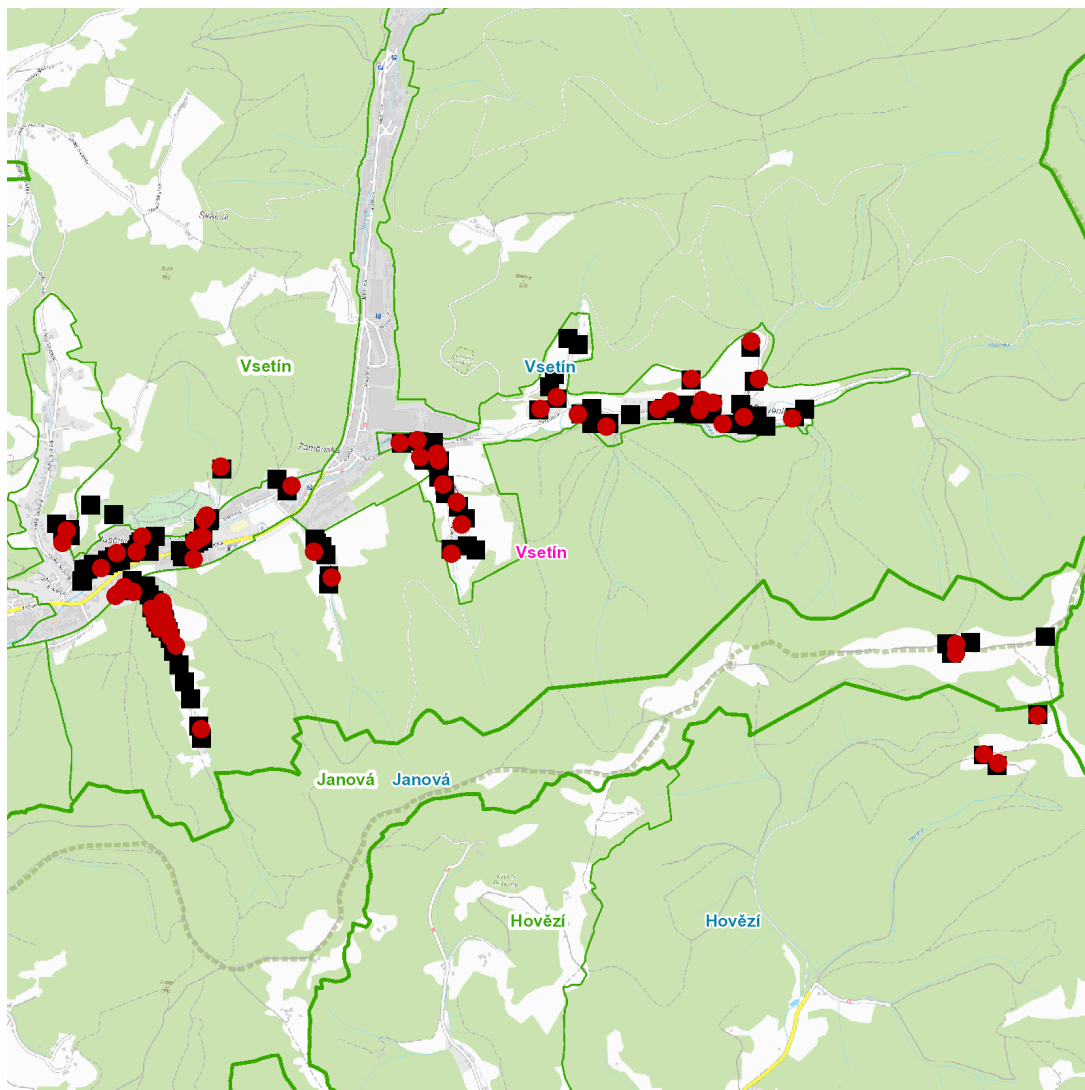

dne **14. 4. 2021** od **7:30** do **17:30** hodin

---

**Plánovaná odstávka zahrnuje tyto lokality:****Hovězí (okres Vsetín)**

č. p. 290, 291, 292

**Janová (okres Vsetín)**

č. p. 109, 110

**Vsetín (okres Vsetín)**

**Jasenice:** č. p. 578, 587, 596, 598, 601, 1241

**Jasenická:** č. p. 726, 727, 728

**Na Stráni:** č. p. 529, 2245

**Za Zastávkou:** č. p. 838

**Zbrojovacká:** č. p. 1593, 1594

kat. území **Vsetín** (kód **786764**): **parcelní č.** 8203, 8207, 8215, 8221, 8490, 8659/4, 8792, 9072, 10132, 10175, 10239, 10375/7, 10375/10

**dne 14. 4. 2021 od 7:30 do 17:30 hodin****Orientační mapový podklad odstávkou dotčených lokalit****VYSVĚTLIVKY**

- – adresy dotčené odstávkou elektřiny
- – místa připojení k elektrické síti dotčená odstávkou

**INFORMACE ZASLÁNA**

IDDS: abnbd42 (Obec Hovězí)

IDDS: wh5b6qj (Obec Janová)

IDDS: 75sb29d (Město Vsetín)